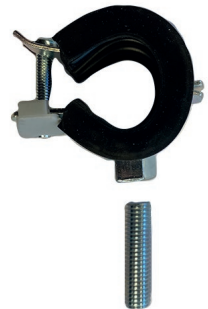

MONTERINGSANVISNING

1. Fäst skåpet i Armeringsjärn med hjälp av rörsvepen som medföljer eller skruva fast det i regeln.

Sätts skåpet i regeln skall skåpets framkant sättas jäms reglens kant, INTE jäms färdig vägg.

Botten placeras minst 500 mm över bjälklagets överkant om konstruktionens utformning inte möjliggör vinkelrät fixering av rören vid lägre montering.

2. Fäst HeatUp Golvvärmefördelare med tillbehör enligt individuella monteringsanvisningar på skenan i Golvvärmskåpet.

3. Tryck Matningsrör och Golvvärmerör genom skåpsmuffarna och lägg golvvärmen.

4. Vänd en skåpsmuff upp och ner och dra igenom tomrör för dränering.

5. Placera stänkskydd ytterst i Shuntskåpet.

TEKNISK DATA:

Färg :	Ral 9006
Mått Max 4 slingor:	450x600x95mm

RSK Nr Minishuntskåp:	298 60 78
RSKnr: Ram och lucka 450	298 60 81
RSKnr: Skåpsmuff 12-20:	298 81 23
RSKnr: Skåpsmuff 18-40mm:	298 82 24