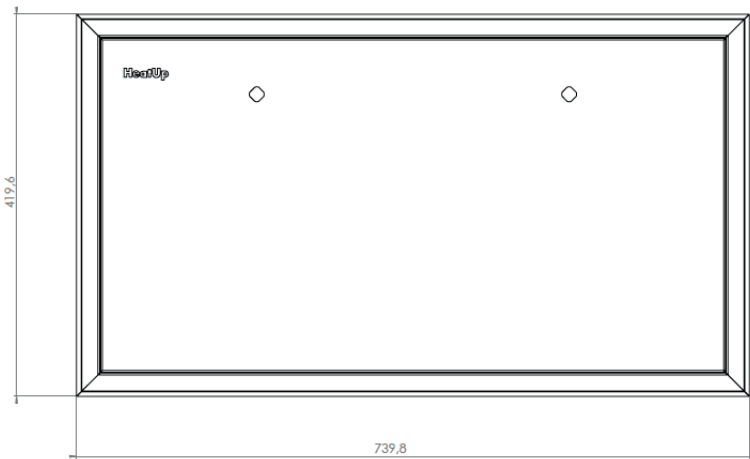

Ramen bygger ut cirka 20mm åt sidorna och 15mm ovan/underkant av skåpet.

Ramen kan justeras med hjälp av skruvarna utåt. Behövs ramen justeras mer utåt kan längre skruvar användas.

Luckan går att låsa med ett nyckelfritt vridlås.

TEKNISK DATA:

Färg	Ral 9006
Mått 350x390 Ram Och Lucka:	390x420mm
Mått 350x550 Ram Och Lucka:	390x580mm
Mått 550x550 Ram Och Lucka:	590x580mm
Mått 750x550 Ram Och Lucka:	790x580mm
Mått 350x390 Ram Och Lucka Dubbel:	740x420mm
Mått 350x550 Ram Och Lucka Dubbel:	740x580mm
Mått 550x710 Ram Och Lucka:	590x740mm
Mått 800x710 Ram Och Lucka:	840x740mm

HeatUp Ram Och Lucka

MÅTT RAM OCH LUCKA:

RAM OCH LUCKA 350x390:

RAM OCH LUCKA 350x550:

RAM OCH LUCKA 550x550:

RAM OCH LUCKA 750x550:

HeatUp Ram Och Lucka

RAM OCH LUCKA 350x390 DUBBELMONTAGE:

RAM OCH LUCKA 350x550 DUBBELMONTAGE:

RAM OCH LUCKA 550x710:

RAM OCH LUCKA 800x710: