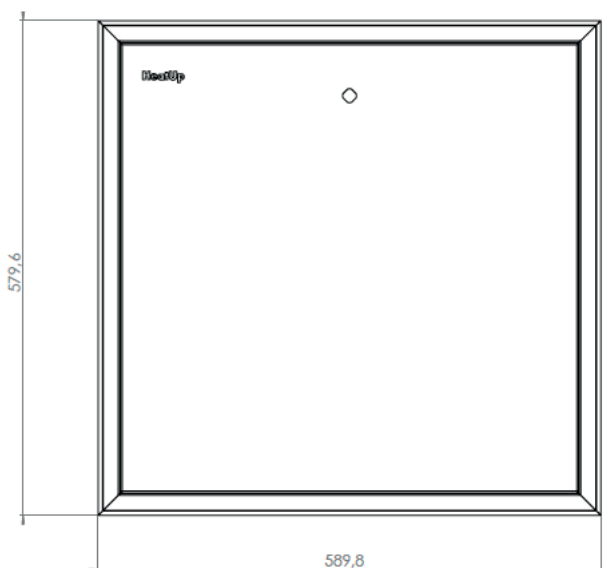

Ramen bygger ut cirka 20mm åt sidorna och 15mm ovan/underkant av skåpet.

Ramen kan justeras med hjälp av skruvarna utåt. Behövs ramen justeras mer utåt kan längre skruvar användas.

Luckan går att låsa med ett nyckelfritt vridlås.

TEKNISK DATA:

Färg	Ral 9006
Mått 350x390 Ram Och Lucka:	390x420mm
Mått 350x550 Ram Och Lucka:	390x580mm
Mått 550x550 Ram Och Lucka:	590x580mm
Mått 750x550 Ram Och Lucka:	790x580mm
Mått 350x390 Ram Och Lucka Dubbel:	740x420mm
Mått 350x550 Ram Och Lucka Dubbel:	740x580mm
Mått 550x710 Ram Och Lucka:	590x740mm
Mått 800x710 Ram Och Lucka:	840x740mm

HeatUp Ram Och Lucka

MÅTT RAM OCH LUCKA:

RAM OCH LUCKA 350x390:

RAM OCH LUCKA 350x550:

RAM OCH LUCKA 550x550:

RAM OCH LUCKA 750x550:

HeatUp Ram Och Lucka

RAM OCH LUCKA 350x390 DUBBELMONTAGE:

RAM OCH LUCKA 350x550 DUBBELMONTAGE:

RAM OCH LUCKA 550x710:

RAM OCH LUCKA 800x710: