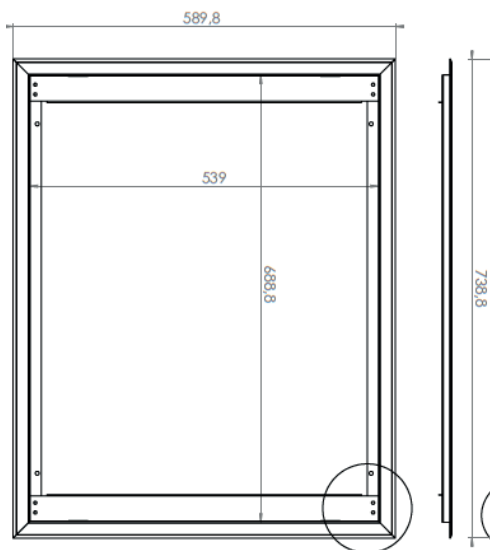

Ramen bygger ut cirka 20mm åt sidorna och 15mm ovan/underkant av skåpet.

Ramen kan justeras med hjälp av skruvarna utåt. Behövs ramen justeras mer utåt kan längre skruvar användas.

Luckan går att låsa med ett nyckelfritt vridlås.

TEKNISK DATA:

Färg	Ral 9006
Mått 350x390 Ram Och Lucka:	390x420mm
Mått 350x550 Ram Och Lucka:	390x580mm
Mått 550x550 Ram Och Lucka:	590x580mm
Mått 750x550 Ram Och Lucka:	790x580mm
Mått 350x390 Ram Och Lucka Dubbel:	740x420mm
Mått 350x550 Ram Och Lucka Dubbel:	740x580mm
Mått 550x710 Ram Och Lucka:	590x740mm
Mått 800x710 Ram Och Lucka:	840x740mm

HeatUp Ram Och Lucka

MÅTT RAM OCH LUCKA:

RAM OCH LUCKA 350x390:

RAM OCH LUCKA 350x550:

RAM OCH LUCKA 550x550:

RAM OCH LUCKA 750x550:

HeatUp Ram Och Lucka

RAM OCH LUCKA 350x390 DUBBELMONTAGE:

RAM OCH LUCKA 350x550 DUBBELMONTAGE:

RAM OCH LUCKA 550x710:

RAM OCH LUCKA 800x710: