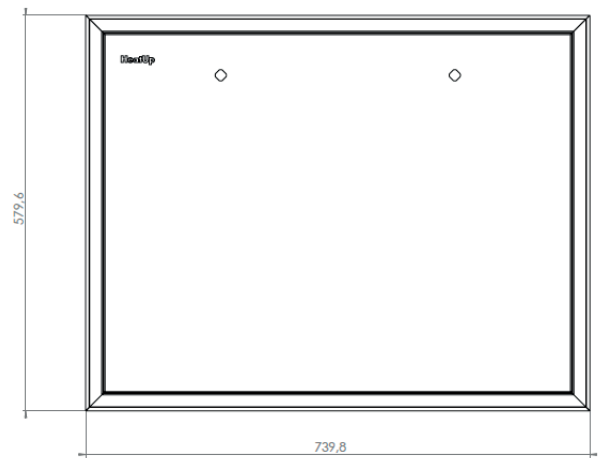

TEKNISK DATA:

Färg	Ral 9006
Mått 350x390 Ram Och Lucka:	390x420mm
Mått 350x550 Ram Och Lucka:	390x580mm
Mått 550x550 Ram Och Lucka:	590x580mm
Mått 750x550 Ram Och Lucka:	790x580mm
Mått 350x390 Ram Och Lucka Dubbel:	740x420mm
Mått 350x550 Ram Och Lucka Dubbel:	740x580mm
Mått 550x710 Ram Och Lucka:	590x740mm
Mått 800x710 Ram Och Lucka:	840x740mm

HeatUp Ram Och Lucka

MÅTT RAM OCH LUCKA:

RAM OCH LUCKA 350x390:

RAM OCH LUCKA 350x550:

RAM OCH LUCKA 550x550:

RAM OCH LUCKA 750x550:

HeatUp Ram Och Lucka

RAM OCH LUCKA 350x390 DUBBELMONTAGE:

RAM OCH LUCKA 350x550 DUBBELMONTAGE:

RAM OCH LUCKA 550x710:

RAM OCH LUCKA 800x710: