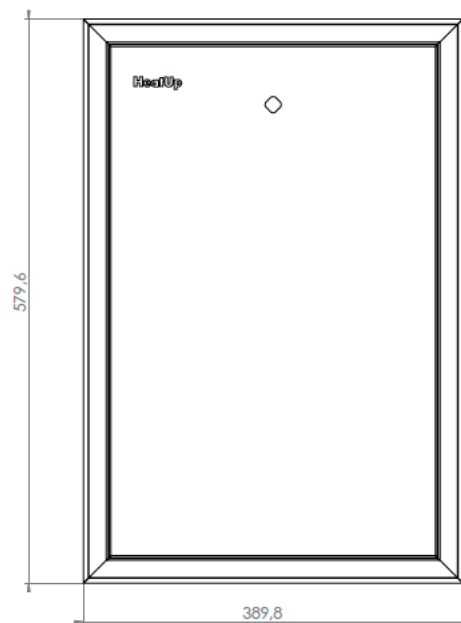

Ramen bygger ut cirka 20mm åt sidorna och 15mm ovan/underkant av skåpet.

Ramen kan justeras med hjälp av skruvarna utåt. Behövs ramen justeras mer utåt kan längre skruvar användas.

Luckan går att låsa med ett nyckelfritt vridlås.

TEKNISK DATA:

Färg	Ral 9006
Mått 350x390 Ram Och Lucka:	390x420mm
Mått 350x550 Ram Och Lucka:	390x580mm
Mått 550x550 Ram Och Lucka:	590x580mm
Mått 750x550 Ram Och Lucka:	790x580mm
Mått 350x390 Ram Och Lucka Dubbel:	740x420mm
Mått 350x550 Ram Och Lucka Dubbel:	740x580mm
Mått 550x710 Ram Och Lucka:	590x740mm
Mått 800x710 Ram Och Lucka:	840x740mm

HeatUp Ram Och Lucka

MÅTT RAM OCH LUCKA:

RAM OCH LUCKA 350x390:

RAM OCH LUCKA 350x550:

RAM OCH LUCKA 550x550:

RAM OCH LUCKA 750x550:

HeatUp Ram Och Lucka

RAM OCH LUCKA 350x390 DUBBELMONTAGE:

RAM OCH LUCKA 350x550 DUBBELMONTAGE:

RAM OCH LUCKA 550x710:

RAM OCH LUCKA 800x710: