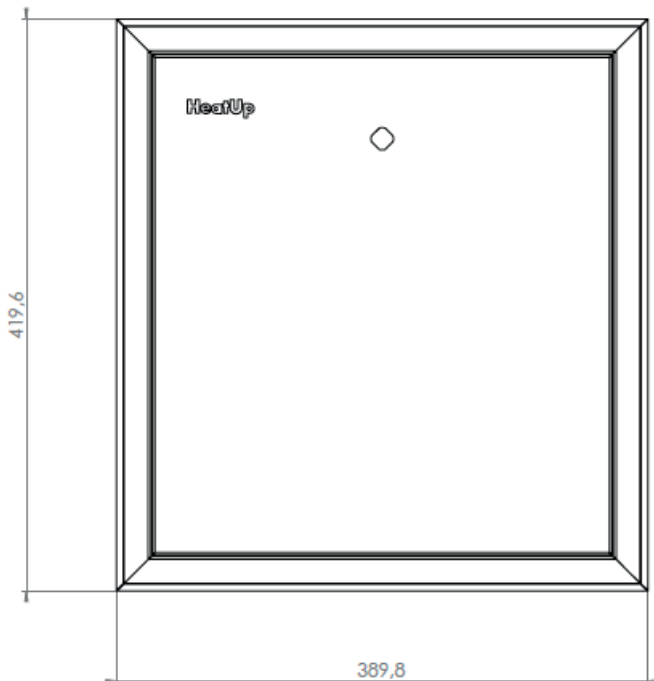

TEKNISK DATA:

Färg	Ral 9006
Mått 350x390 Ram Och Lucka:	390x420mm
Mått 350x550 Ram Och Lucka:	390x580mm
Mått 550x550 Ram Och Lucka:	590x580mm
Mått 750x550 Ram Och Lucka:	790x580mm
Mått 350x390 Ram Och Lucka Dubbel:	740x420mm
Mått 350x550 Ram Och Lucka Dubbel:	740x580mm
Mått 550x710 Ram Och Lucka:	590x740mm
Mått 800x710 Ram Och Lucka:	840x740mm

RSK NR 350x390 Ram Och Lucka:	298 60 34
RSK NR 350x550 Ram Och Lucka:	298 60 35
RSK NR 550x550 Ram Och Lucka:	298 60 37
RSK NR 750x550 Ram Och Lucka:	298 60 60
RSK NR 350x390 Ram Och Lucka Dubbel:	298 60 38
RSK NR 350x550 Ram Och Lucka Dubbel:	298 60 39
RSK NR 550x710 Ram Och Lucka:	298 91 88
RSK NR 800x710 Ram Och Lucka:	298 91 90
RSK NR Skåp / Ram och Lucka 250x250:	298 60 17

HeatUp Ram Och Lucka

MÅTT RAM OCH LUCKA:

RAM OCH LUCKA 350x390:

RAM OCH LUCKA 350x550:

RAM OCH LUCKA 550x550:

RAM OCH LUCKA 750x550:

HeatUp Ram Och Lucka

RAM OCH LUCKA 350x390 DUBBELMONTAGE:

RAM OCH LUCKA 350x550 DUBBELMONTAGE:

RAM OCH LUCKA 550x710:

RAM OCH LUCKA 800x710: