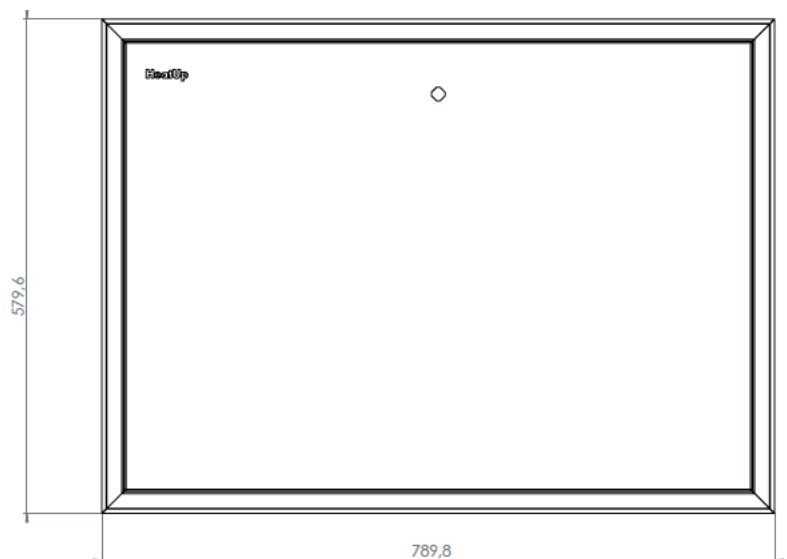

TEKNISK DATA:

Färg	Ral 9006
Mått 350x390 Ram Och Lucka:	390x420mm
Mått 350x550 Ram Och Lucka:	390x580mm
Mått 550x550 Ram Och Lucka:	590x580mm
Mått 750x550 Ram Och Lucka:	790x580mm
Mått 350x390 Ram Och Lucka Dubbel:	740x420mm
Mått 350x550 Ram Och Lucka Dubbel:	740x580mm
Mått 550x710 Ram Och Lucka:	590x740mm
Mått 800x710 Ram Och Lucka:	840x740mm

HeatUp Ram Och Lucka

MÅTT RAM OCH LUCKA:

RAM OCH LUCKA 350x390:

RAM OCH LUCKA 350x550:

RAM OCH LUCKA 550x550:

RAM OCH LUCKA 750x550:

HeatUp Ram Och Lucka

RAM OCH LUCKA 350x390 DUBBELMONTAGE:

RAM OCH LUCKA 350x550 DUBBELMONTAGE:

RAM OCH LUCKA 550x710:

RAM OCH LUCKA 800x710: